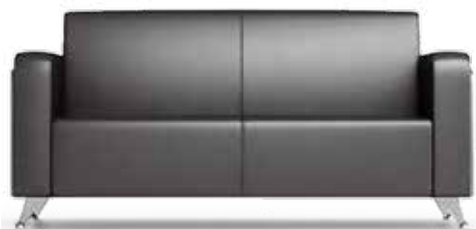

Code GOPSF28-2BKL

Code GOPSF28-1

Dimensions	Width(mm)	Depth(mm)	Height (mm)
Overall	920	820	815
Seat	620	580	410
Back	620		405
Arm	150		650
Leg			128